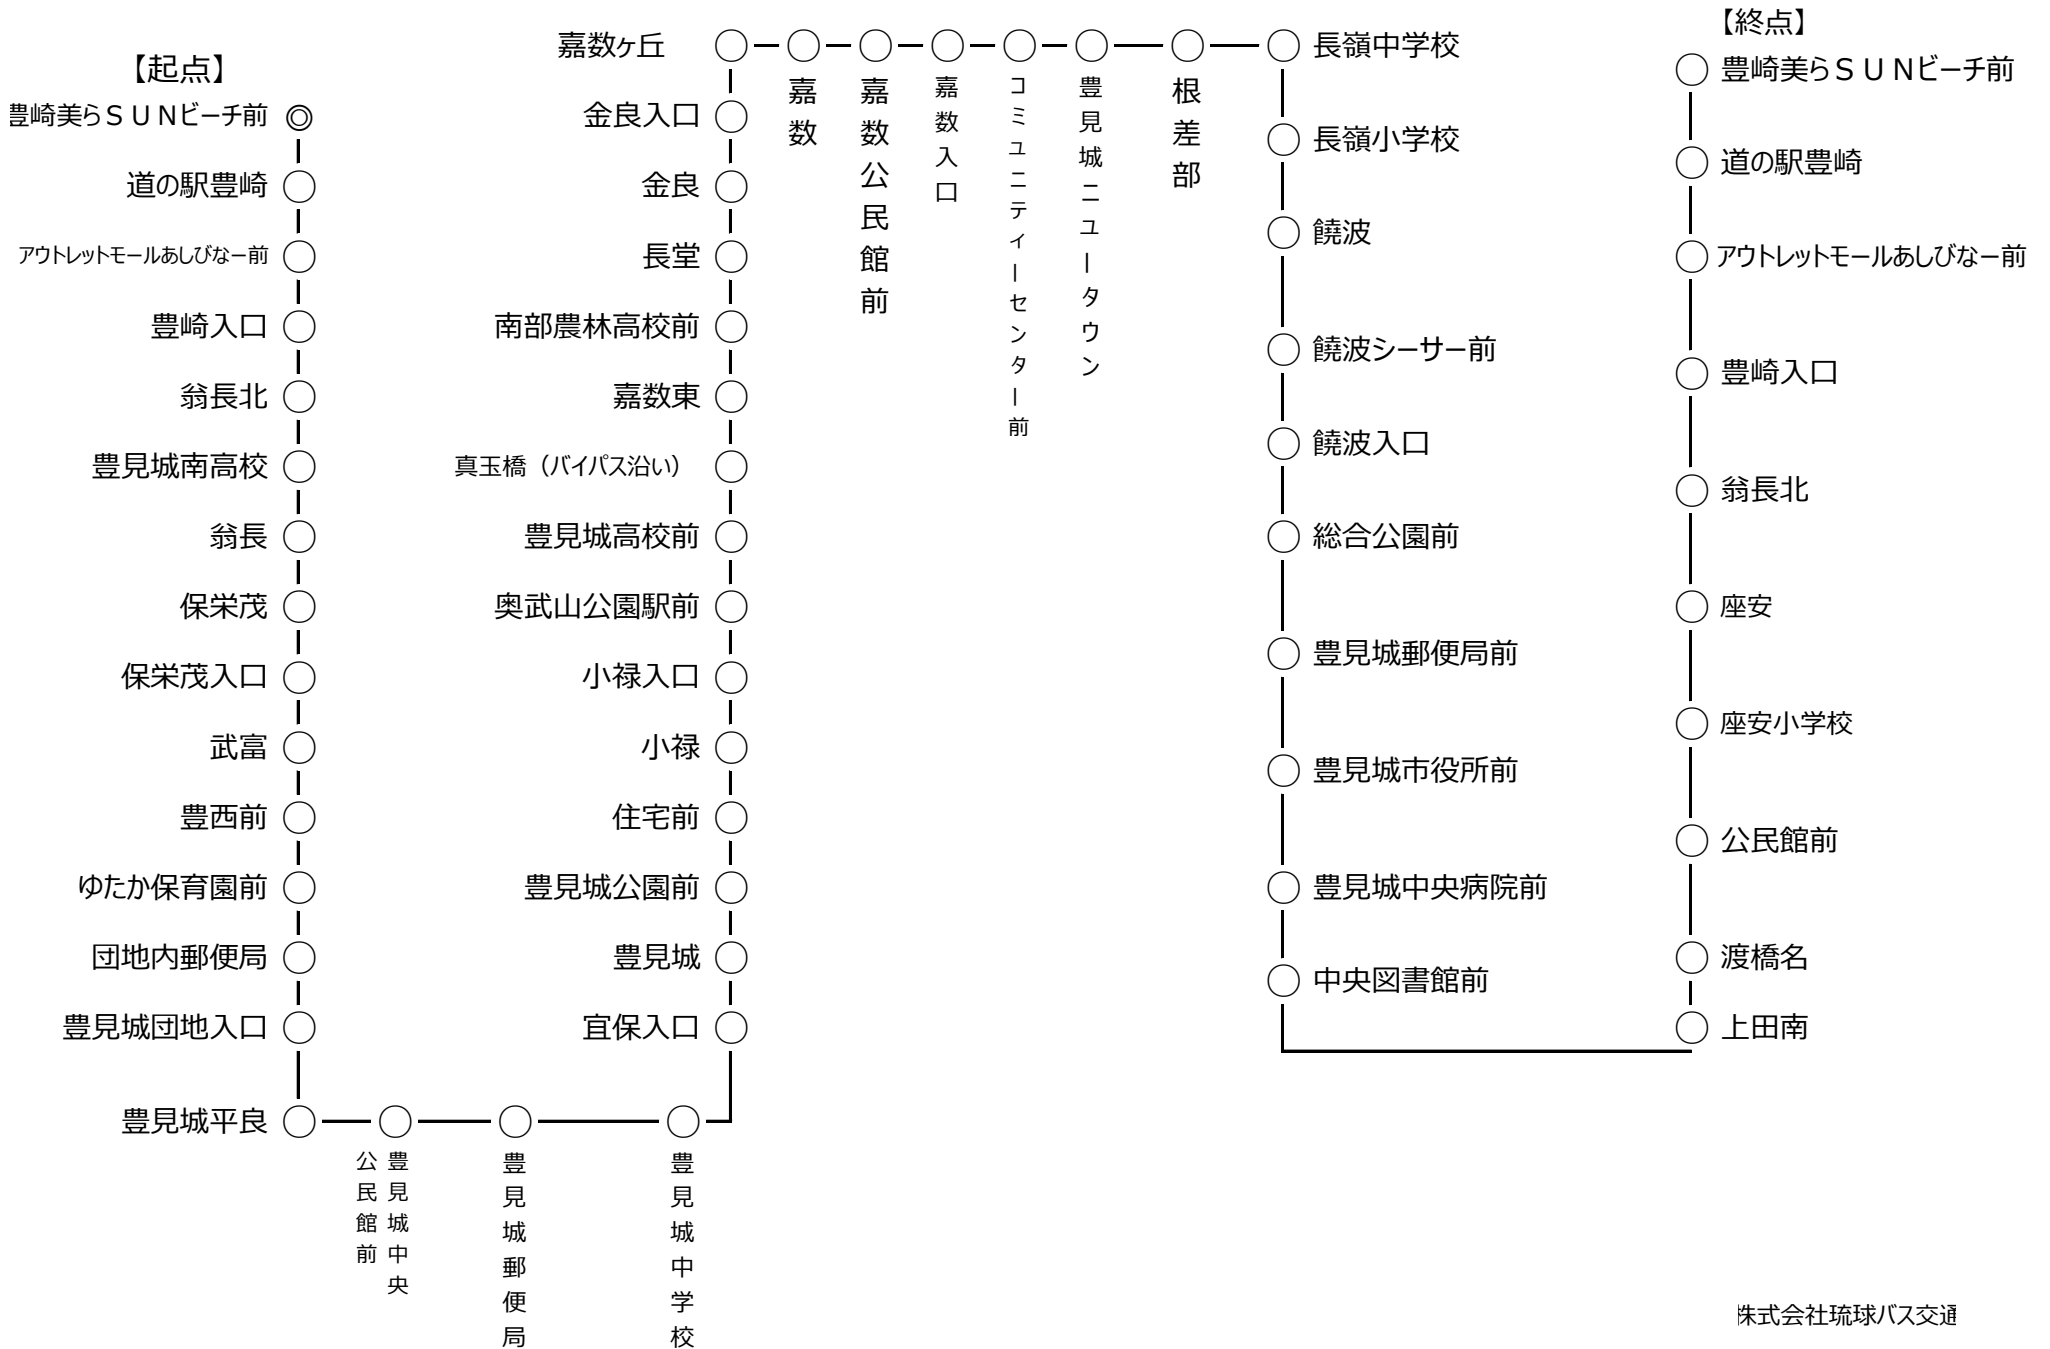

新 運行系統図

系統番号 105番 豊見城一周線 (保栄茂廻り)

新 運行系統図

系統番号 105番 豊見城一周線 (渡橋名廻り)