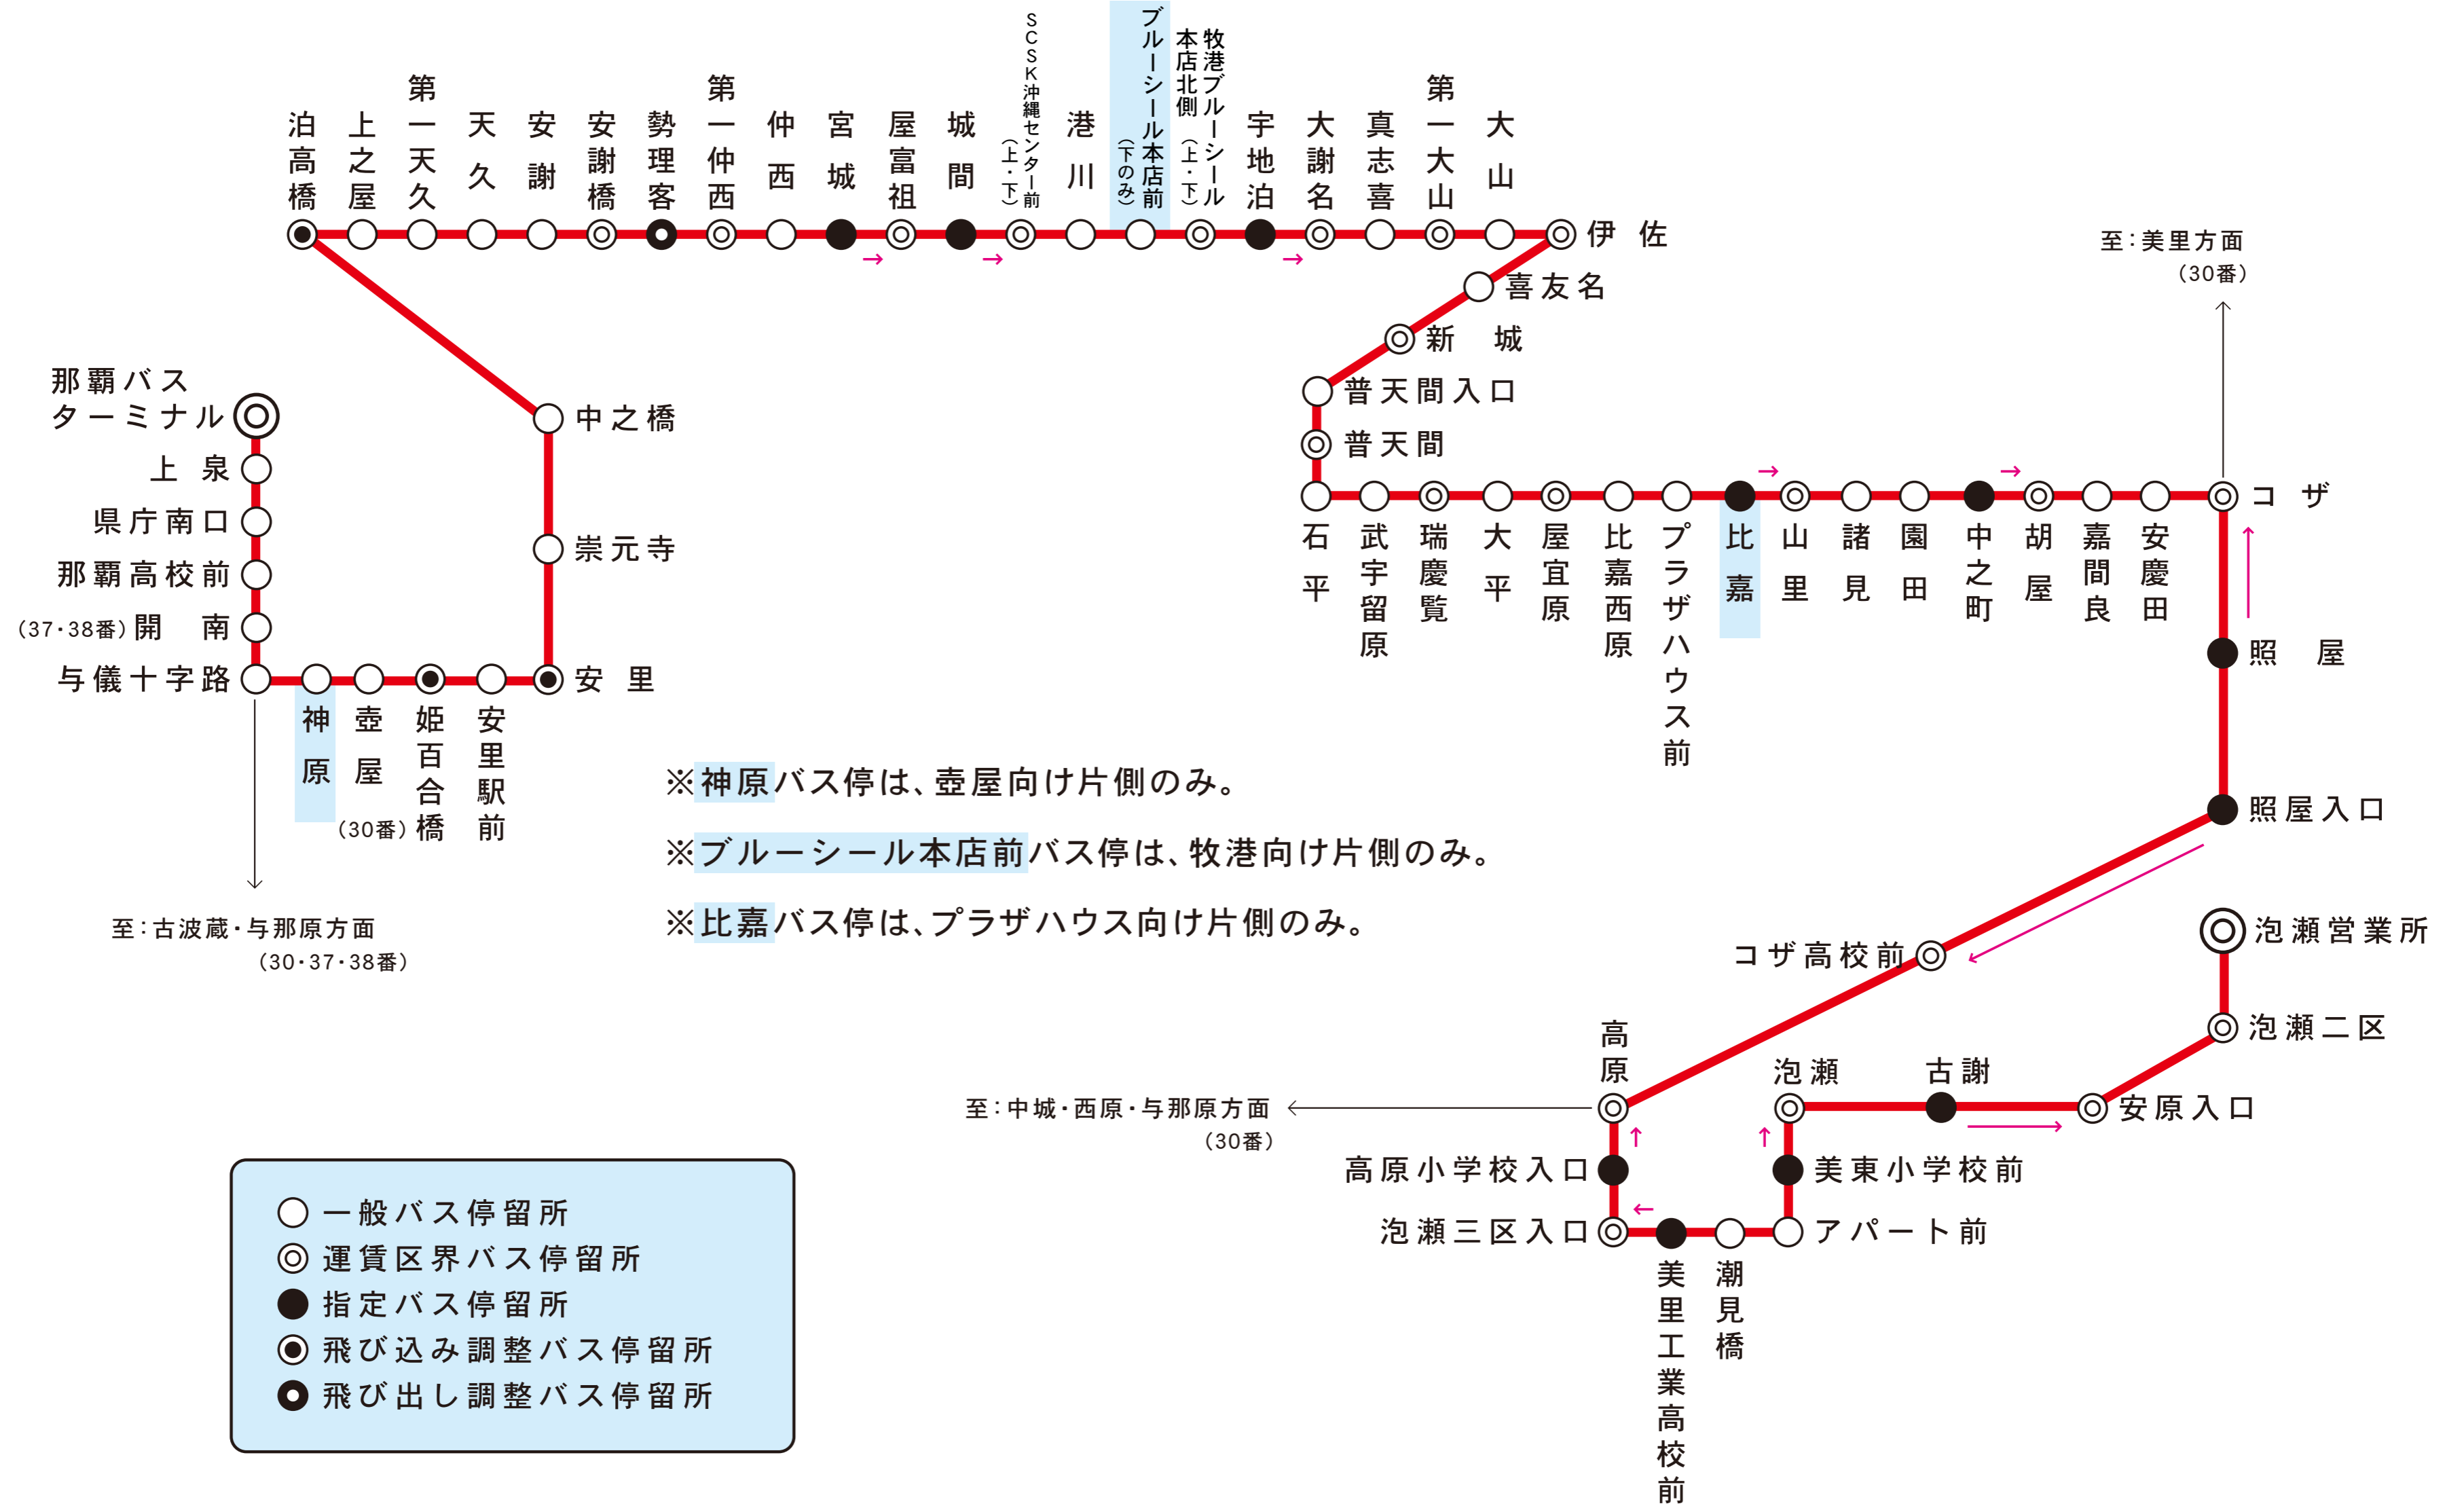

31番 泡瀬西線 運行系統図

- 一般バス停留所
- ◎ 運賃区界バス停留所
- 指定バス停留所
- ◎ 飛び込み調整バス停留所
- 飛び出し調整バス停留所